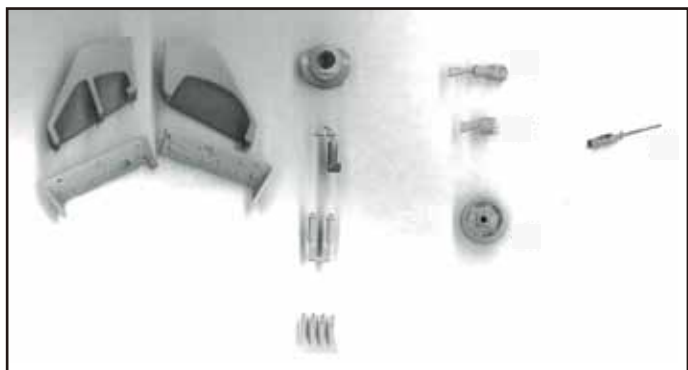

1/35 U.S TANK DESTROYER M10 [MID PRODUCTION] ACHILLES

DETAIL UP PARTS SET

M10は、後期型をより強力な17ポンド砲を搭載するタイプに改造され、それに伴い後部にバランスをとるためのカウンターウェイトが後方に延長され搭載された『アキリーズ』に改造するためのパーツセットです。また、2種類のヘッジロウカッター、アーマールーフパーツ、マーキングデカールも付属致します。

【パーツ内容】

メタルパーツ

エッチング製

アーマールーフ&カッター

マーキングデカール

“CHELSEA” 1 Corps, Normandy, summer 1944

原型

FMP0350005